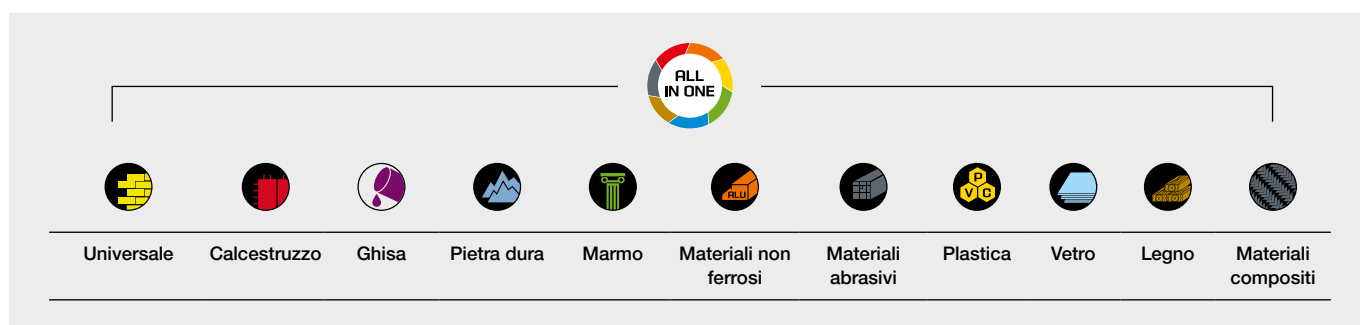

TYROLIT CUT-ALL

Un unico disco per tagliare qualsiasi materiale

Il disco diamantato CUT-ALL è il nuovo tuttofare TYROLIT. La resistente lama diamantata è eccellente per quasi tutti i materiali presenti in cantiere, per qualsiasi tipo di ristrutturazione in casa e giardino nonché per le operazioni dei vigili del fuoco. Il disco universale CUT ALL ha una durata eccezionale e permette un taglio pulito.

Vantaggi:

- + Applicazione universale nei settori della costruzione e paesaggistico: materiali edili, calcestruzzo, pietra, ghisa, materiali compositi, plastica, vetro, legno e laminati.
- + Ideale per le operazioni di soccorso dei vigili del fuoco e delle forze di sicurezza
- + Lunga durata e elevata prestazione di taglio

NUOVO

★★★
PREMIUM

CUT-ALL

Disponibile da Luglio 2020

	Forma	Codice	Dimensioni	Specifica
	UC3	34503209	115x2,8x22,23	DC-ALL
		34502746	125x3,0x22,23	DC-ALL
		34503208	230x3,0x22,23	DC-ALL
		34503261	350x4,1x20	DC-ALL
		34503262	350x4,1x25,4	DC-ALL